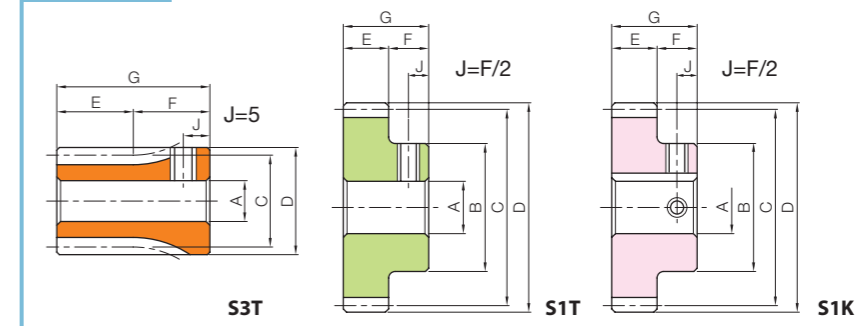

J Series

To order J Series products, please specify: **Catalog No. + J + BORE.**

Catalog Number	No. of teeth	Shape	Bore AH7	Hub dia. B	Pitch dia. C	Outside dia. D	Face width E	Hub width F	Total length G	Allowable torque (N-m)				Backlash (mm)	Weight (kg)
										Bending strength	Surface durability	Bending strength	Surface durability		
SUS1-15	15	S3	8	17	15	17	10	10	20	30	2.04	0.12	0.21	0.013	0.038
SUS1-16	16			18	16	18					2.26	0.14	0.23	0.015	0.044
SUS1-18	18			20	18	20					2.71	0.18	0.28	0.019	0.058
SUS1-20	20			16	20	22					3.18	0.23	0.32	0.024	0.033
SUS1-22	22			18	22	24					3.65	0.29	0.37	0.029	0.042
SUS1-24	24			20	24	26					4.13	0.35	0.42	0.036	0.053
SUS1-25	25	S1	10	20	25	27	10	20	20	20	4.37	0.38	0.45	0.039	0.056
SUS1-28	28			23	28	30					5.11	0.48	0.52	0.049	0.074
SUS1-30	30			25	30	32					5.60	0.56	0.57	0.057	0.087
SUS1-32	32			26	32	34					6.11	0.64	0.62	0.066	0.098
SUS1-35	35			26	35	37					6.87	0.78	0.70	0.079	0.11
SUS1-36	36			28	36	38					7.12	0.82	0.73	0.084	0.12
SUS1-40	40			35	40	42					8.15	1.03	0.83	0.11	0.16
SUS1-45	45			35	45	47					9.44	1.32	0.96	0.13	0.19
SUS1-48	48			35	48	50					10.2	1.51	1.04	0.15	0.21
SUS1-50	50			35	50	52					10.8	1.65	1.10	0.17	0.22
SUS1-55	55			40	55	57					12.1	2.01	1.23	0.21	0.28
SUS1-56	56			40	56	58					12.3	2.09	1.26	0.21	0.28
SUS1-60	60	40	60	62	13.4	2.42	1.37	0.25	0.31						
SUS1-64	64	45	64	66	14.5	2.77	1.47	0.28	0.37						
SUS1-70	70	50	70	72	16.1	3.34	1.64	0.34	0.45						
SUS1-80	80	60	80	82	18.7	4.42	1.91	0.45	0.61						
SUS1-90	90	60	90	92	21.4	5.67	2.19	0.58	0.72						
SUS1-100	100	60	100	102	24.1	7.08	2.46	0.72	0.83						
SUS1-120	120	60	120	122	29.6	10.4	3.01	1.06	1.10						