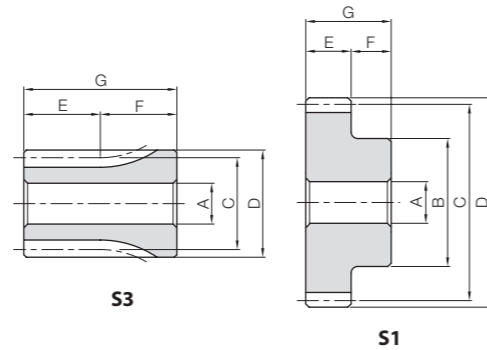

J Series

To order J Series products, please specify: **Catalog No. + J + BORE.**

Catalog Number	No. of teeth	Shape	Bore AH7	Hub dia. B	Pitch dia. C	Outside dia. D	Face width E	Hub width F	Total length G	Allowable torque (N-m)				Backlash (mm)	Weight (kg)
										Bending strength	Surface durability	Bending strength	Surface durability		
SUS1-15	15	S3	8	17	15	17	10	10	20	30	2.04	0.12	0.21	0.013	0.038
SUS1-16	16			18	16	18					2.26	0.14	0.23	0.015	0.044
SUS1-18	18			20	18	20					2.71	0.18	0.28	0.019	0.058
SUS1-20	20			16	20	22					3.18	0.23	0.32	0.024	0.033
SUS1-22	22			18	22	24					3.65	0.29	0.37	0.029	0.042
SUS1-24	24			20	24	26					4.13	0.35	0.42	0.036	0.053
SUS1-25	25	S1	10	20	25	27	10	20	20	20	4.37	0.38	0.45	0.039	0.056
SUS1-28	28			23	28	30					5.11	0.48	0.52	0.049	0.074
SUS1-30	30			25	30	32					5.60	0.56	0.57	0.057	0.087
SUS1-32	32			26	32	34					6.11	0.64	0.62	0.066	0.098
SUS1-35	35			26	35	37					6.87	0.78	0.70	0.079	0.11
SUS1-36	36			28	36	38					7.12	0.82	0.73	0.084	0.12
SUS1-40	40			35	40	42					8.15	1.03	0.83	0.11	0.16
SUS1-45	45			35	45	47					9.44	1.32	0.96	0.13	0.19
SUS1-48	48			35	48	50					10.2	1.51	1.04	0.15	0.21
SUS1-50	50			35	50	52					10.8	1.65	1.10	0.17	0.22
SUS1-55	55			40	55	57					12.1	2.01	1.23	0.21	0.28
SUS1-56	56			40	56	58					12.3	2.09	1.26	0.21	0.28
SUS1-60	60	40	60	62	13.4	2.42	1.37	0.25	0.31						
SUS1-64	64	45	64	66	14.5	2.77	1.47	0.28	0.37						
SUS1-70	70	50	70	72	16.1	3.34	1.64	0.34	0.45						
SUS1-80	80	60	80	82	18.7	4.42	1.91	0.45	0.61						
SUS1-90	90	60	90	92	21.4	5.67	2.19	0.58	0.72						
SUS1-100	100	60	100	102	24.1	7.08	2.46	0.72	0.83						
SUS1-120	120	60	120	122	29.6	10.4	3.01	1.06	1.10						